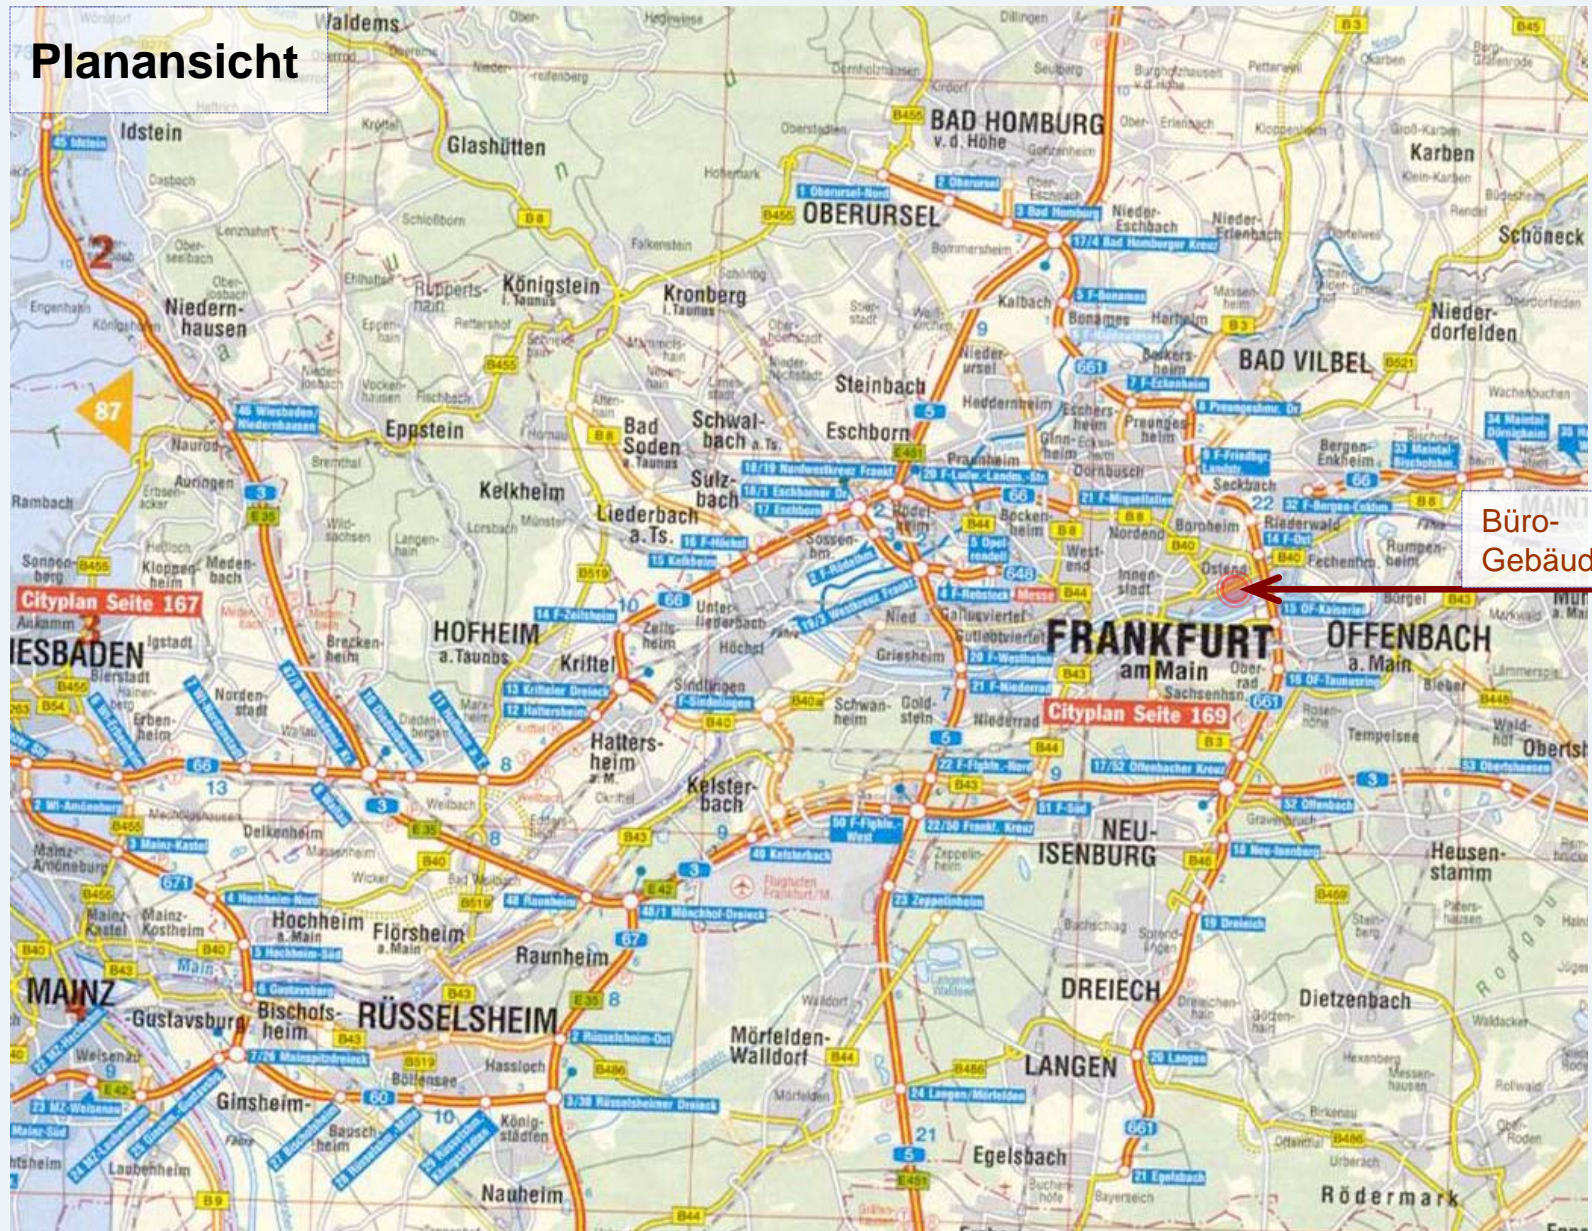


 A 661

Hanauer
Landstraße

60314 Frankfurt am Main
Ost/-Unterhafen
Lindleystraße 14

Planansicht

Büro-Gebäude

 A 661

Lindleystraße